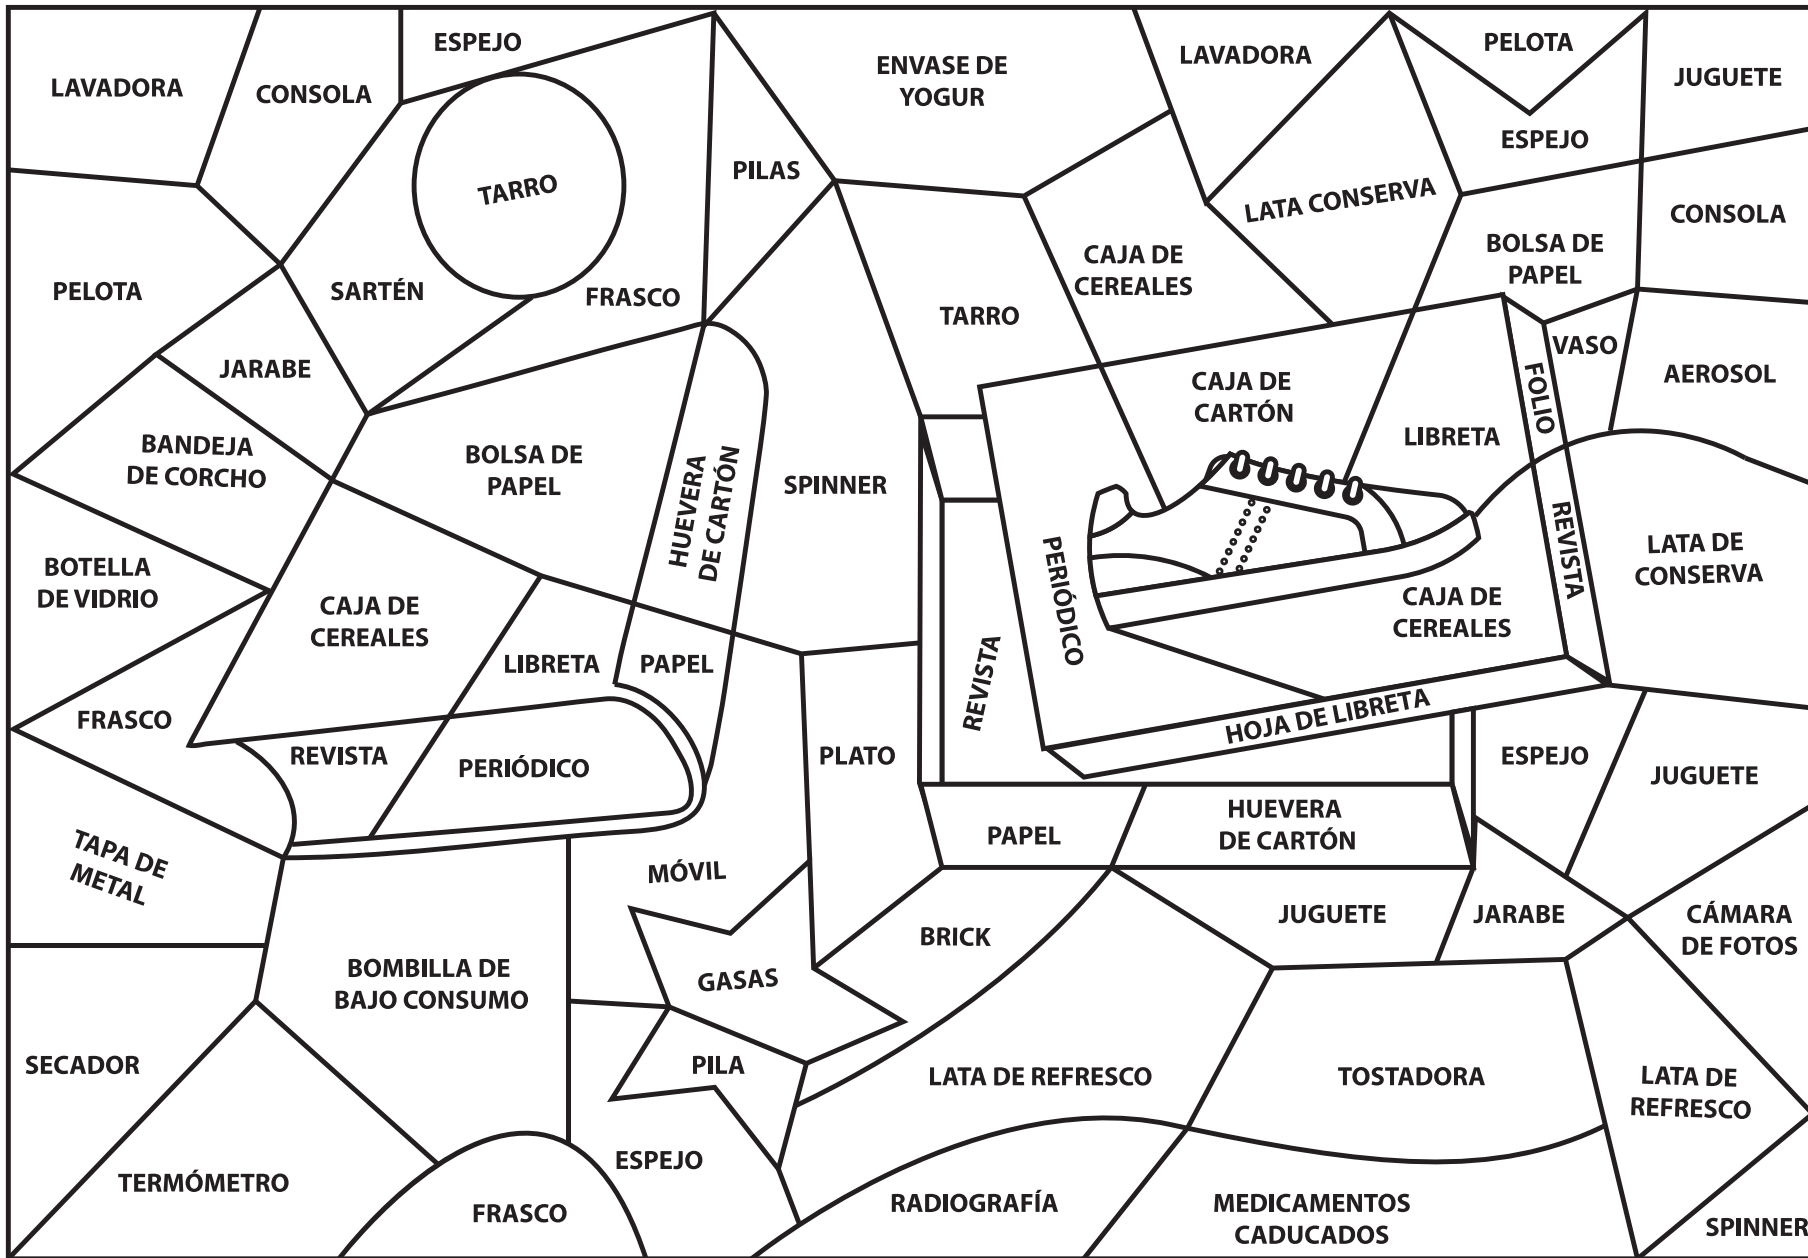

**Tú
eres
la llave**

reduce → reutiliza
→ separa → recicla

Colabora:

Castilla-La Mancha

**Separa los residuos
coloreando**

Tú eres la llave

reduce → reutiliza → separa → recicla

Colorea de verde los residuos de envases de vidrio que puedes depositar en el contenedor verde y descubrirás qué se puede fabricar con ellos.

Tú eres la llave

reduce → reutiliza → separa → recicla

Colorea de amarillo los residuos de envases ligeros que puedes depositar en el contenedor amarillo y descubrirás qué se puede fabricar con ellos.

Tú eres la llave

reduce → reutiliza → separa → recicla

Colorea de azul los residuos de envases de papel y cartón que puedes depositar en el contenedor azul y descubrirás qué se puede fabricar con ellos.

Tú eres la llave